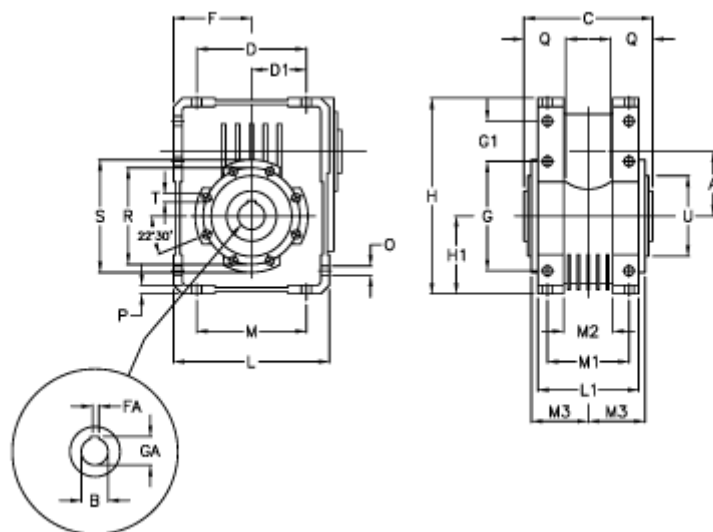

Varenummer: 39710860237  
 Beskrivelse: Gearenhed W86U-23

## Mål

A	= 86.90	G	= 144	M1	= 101	T	= M10x18
B	= 35	G1	= 45.5	M2	= 57	U	= 110
Betegnelse	= Gearenhed W86U	GA	= 38.3	M3	= 64.5		
C	= 140	H	= 245.5	O	= 11.5		
D	= 144.0	H1	= 100.0	P	= 11		
D1	= 72.0	L	= 200	Q	= 45		
F	= 100.0	L1	= 125	R	= 130		
FA	= 10	M	= 144	S	= 150		